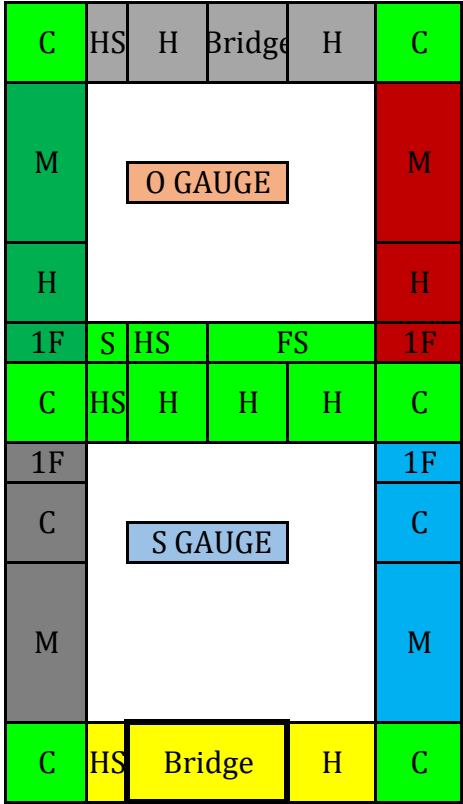

HOESTLER SHOW 2025

15.8	Width
30.6	Length
####	sq ft